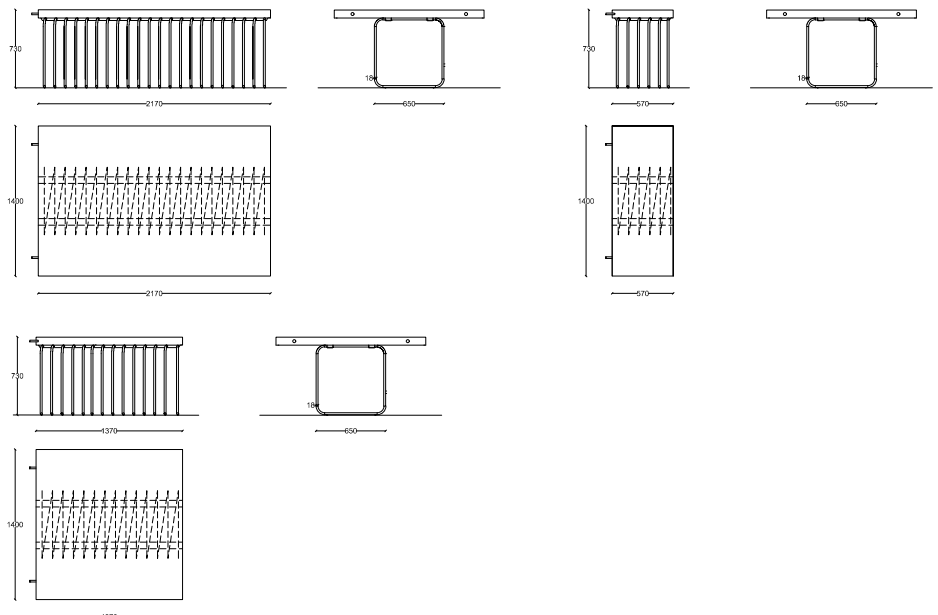

## Campi table

Name  
**CAMPI TABLE**  
Italy, 2017

Designer  
**Massimiliano Locatelli**

Materials  
**Top: Red, Dark Grey  
Cocciopesto**

**Legs: Black waxed iron, bronzed  
iron, golden iron**

Dimensions  
**22.4 / 53.9 / 85.4 x 55.1 - h 28.3 in  
57 / 137 / 217 x 140 - h 72 cm**